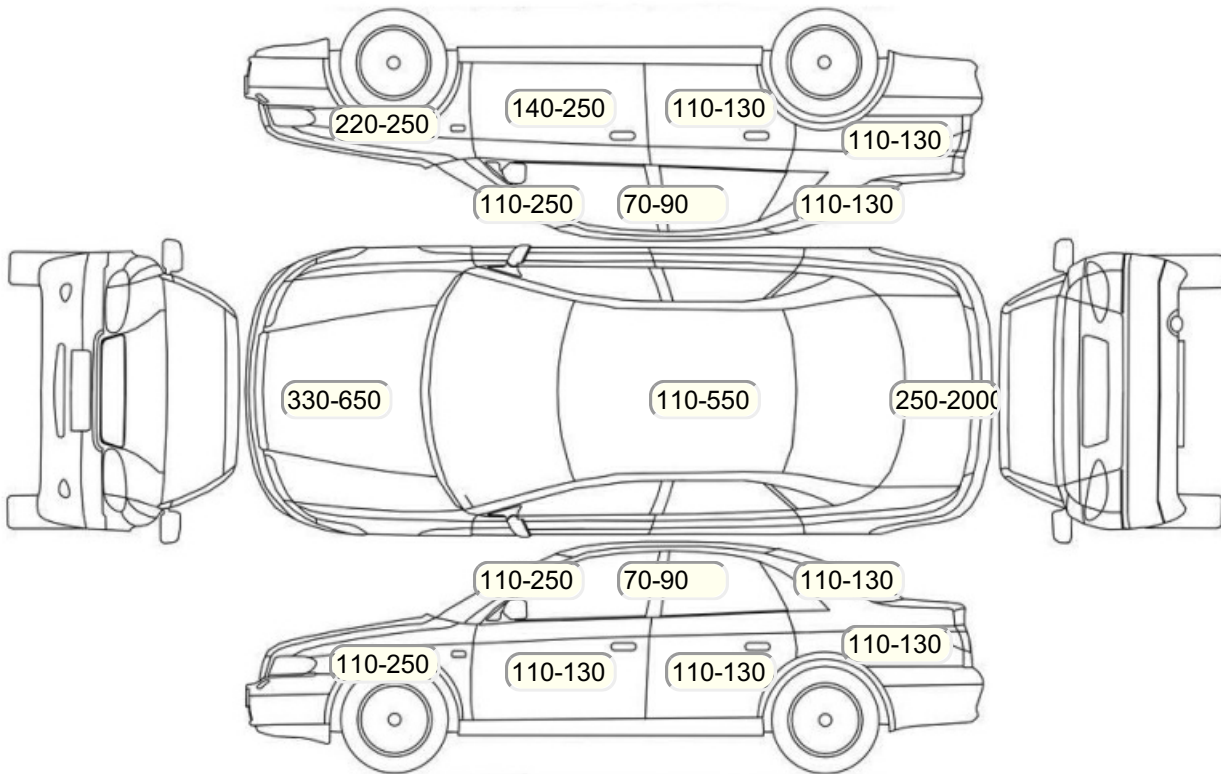

Акт осмотра автомобиля

г. Санкт-Петербург

07.11.2024

Марка	Toyota	Модель	Land Cruiser Prado
Год	01/01/2004	Пробег	346406 км
ВИН	JTEBU29J200032657	Цвет	Серебристый
Двигатель	3956 см / Бензин	Коробка передач	автоматическая коробка
Тип кузова	Внедорожник 5 дв.	Привод	полный привод
ПТС	Оригинал	Кол-во регистраций	8
Кол-во ключей	3	Гарантия до	03.04.2014/Нет
Предварительная оценка		Второй комплект колес/шин	Нет

Осмотр состояния ЛКП, мкр

Повреждения экс- и интерьера

Элемент	Состояние ЛКП элемента	Повреждение